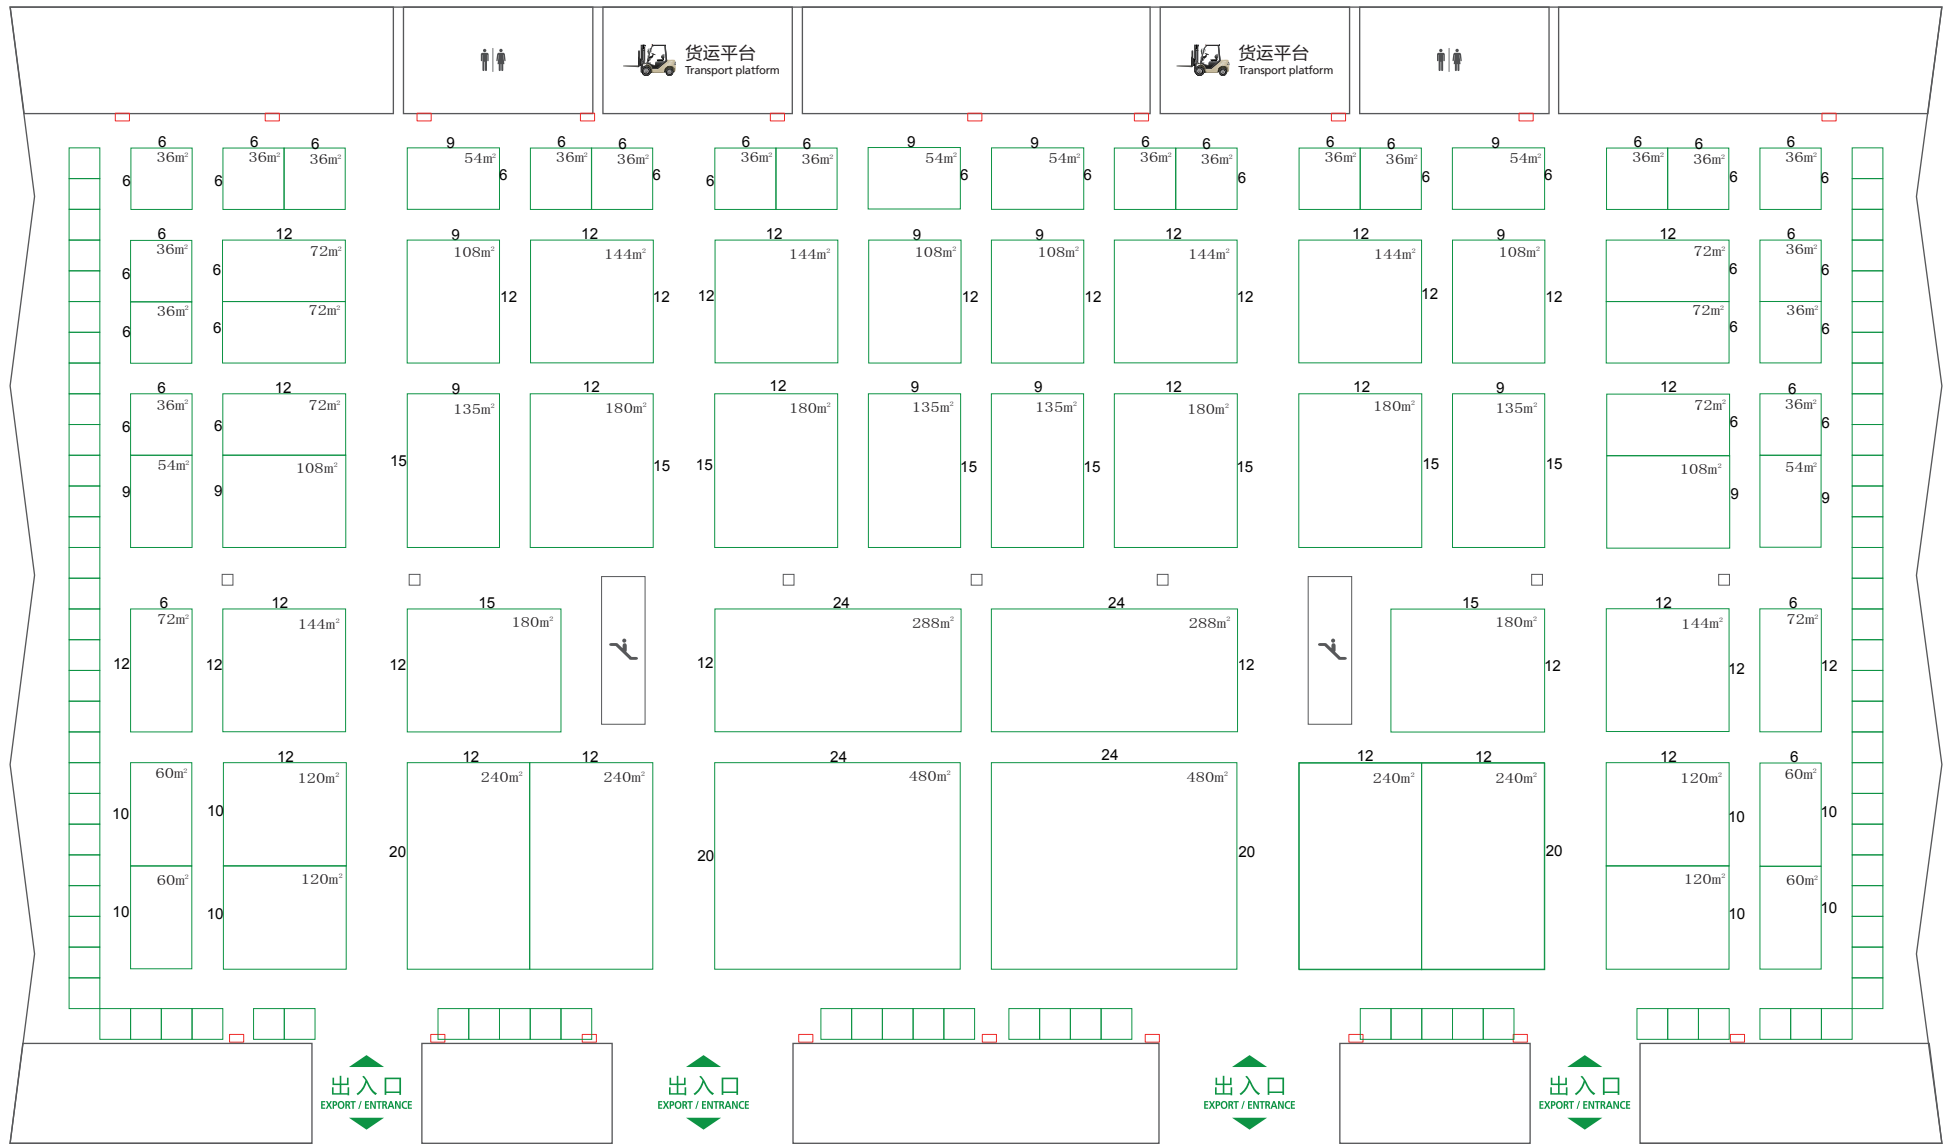

2020 中国国际教育装备(上海)博览会

INTERNATIONAL EDUCATIONAL EQUIPMENT (SHANGHAI) EXPO

2020年9月14日-16日 上海世博展览馆
14th May- 16th September, 2020 Shanghai World Expo Exhibition & Convention Center

电话: 0086-21-36506998
传真: 0086-21-36506997